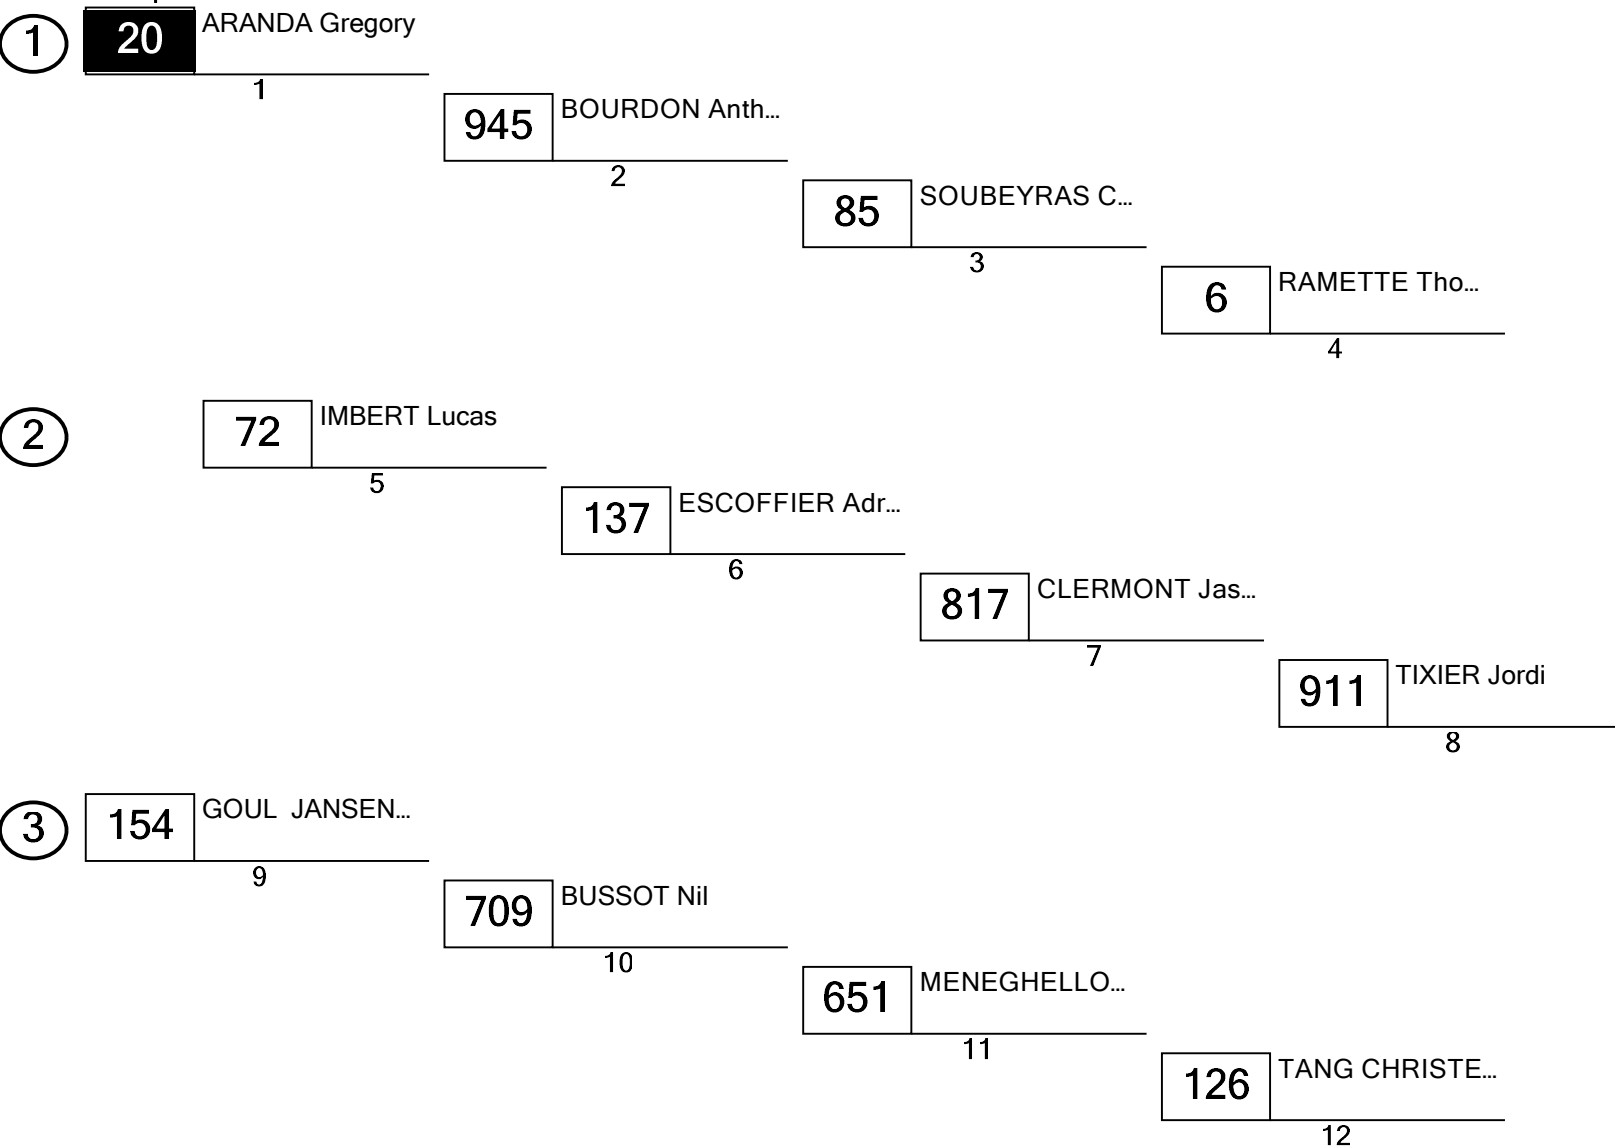

SX LYON VENDREDI

SX1
Finale - SX 1

Palais des Sports Lyon (0.35 km)
Grille de départ

Pôle position

Directeur de Course: J Faivre Délégué FFM / Arbitre: C Lainey	Directeur de Course adjoint : J L Delpon Commissaire Technique : JM Dumord	Chronométrage FFM : D Defez M & P Tamon
--	---	--

Heure d'affichage :