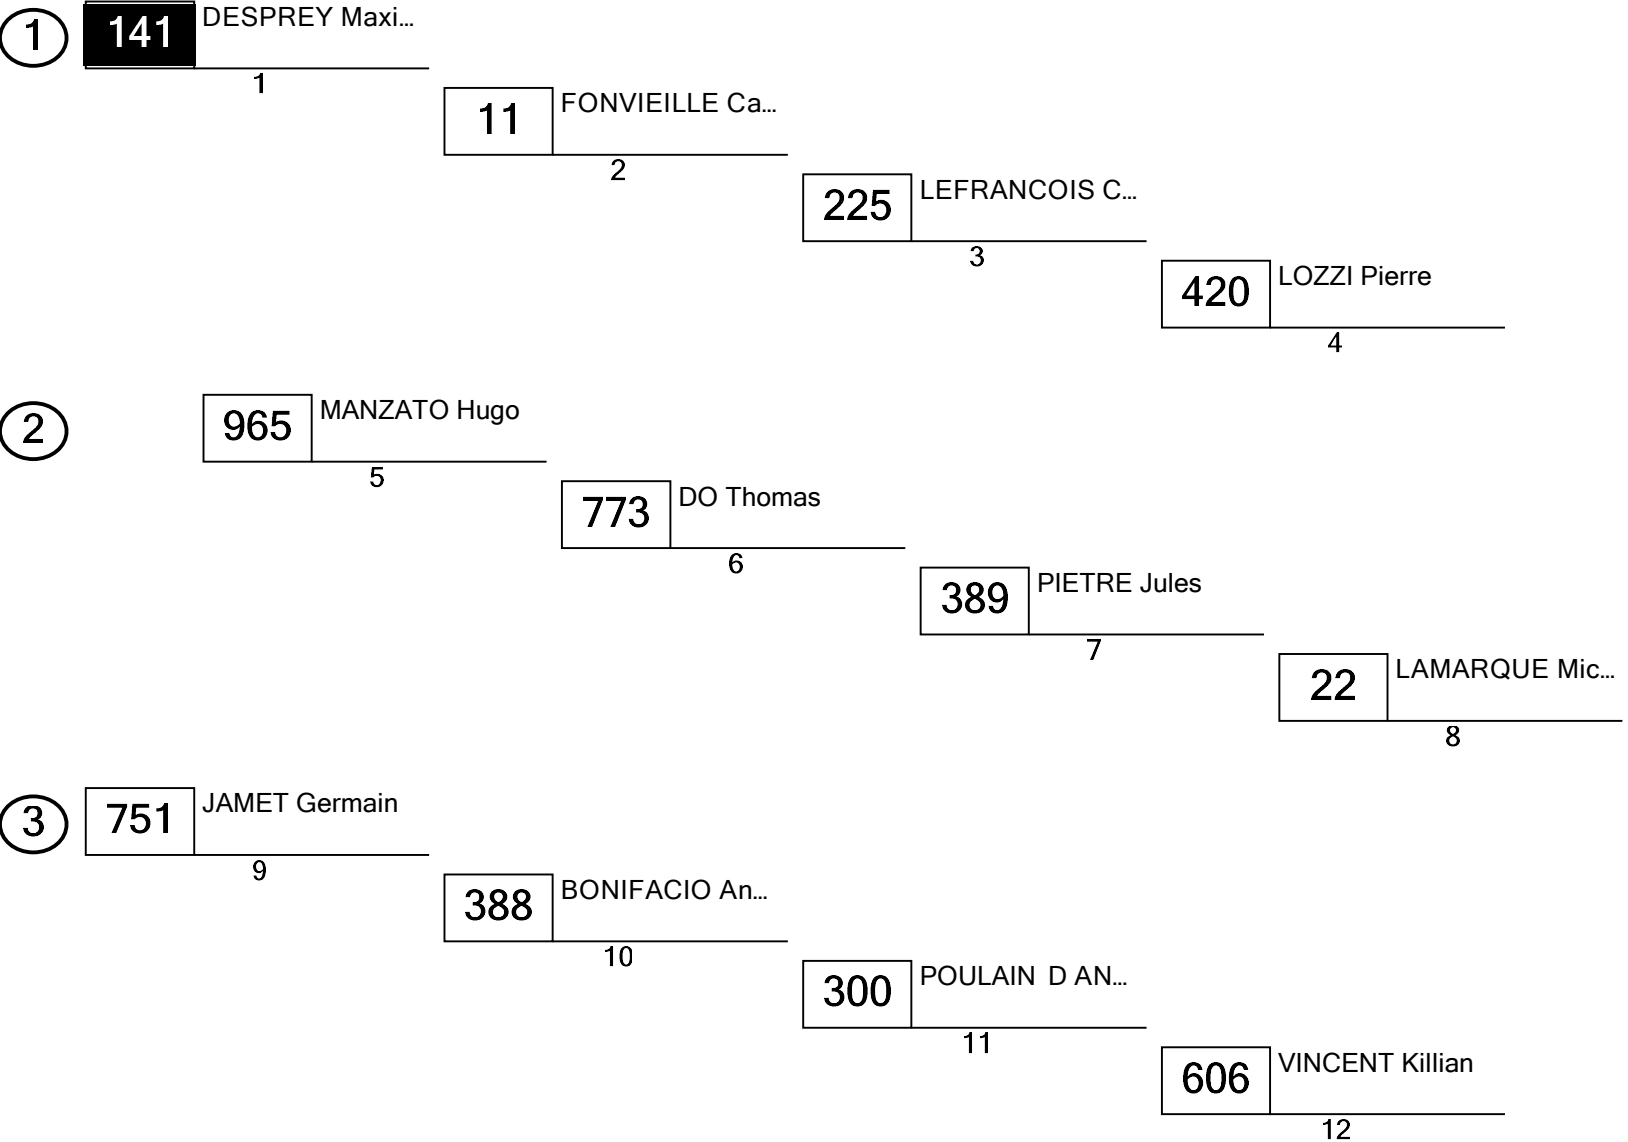

SX LYON SAMEDI

SX2
Finale - SX2

Palais des Sports Lyon (0.35 km)
Grille de départ

Pôle position

Directeur de Course: J Faivre Délégué FFM / Arbitre: C Lainey	Directeur de Course adjoint : J L Delpon Commissaire Technique : JM Dumord	Chronométrage FFM : D Defez M & P Tamon
--	---	--

Heure d'affichage :