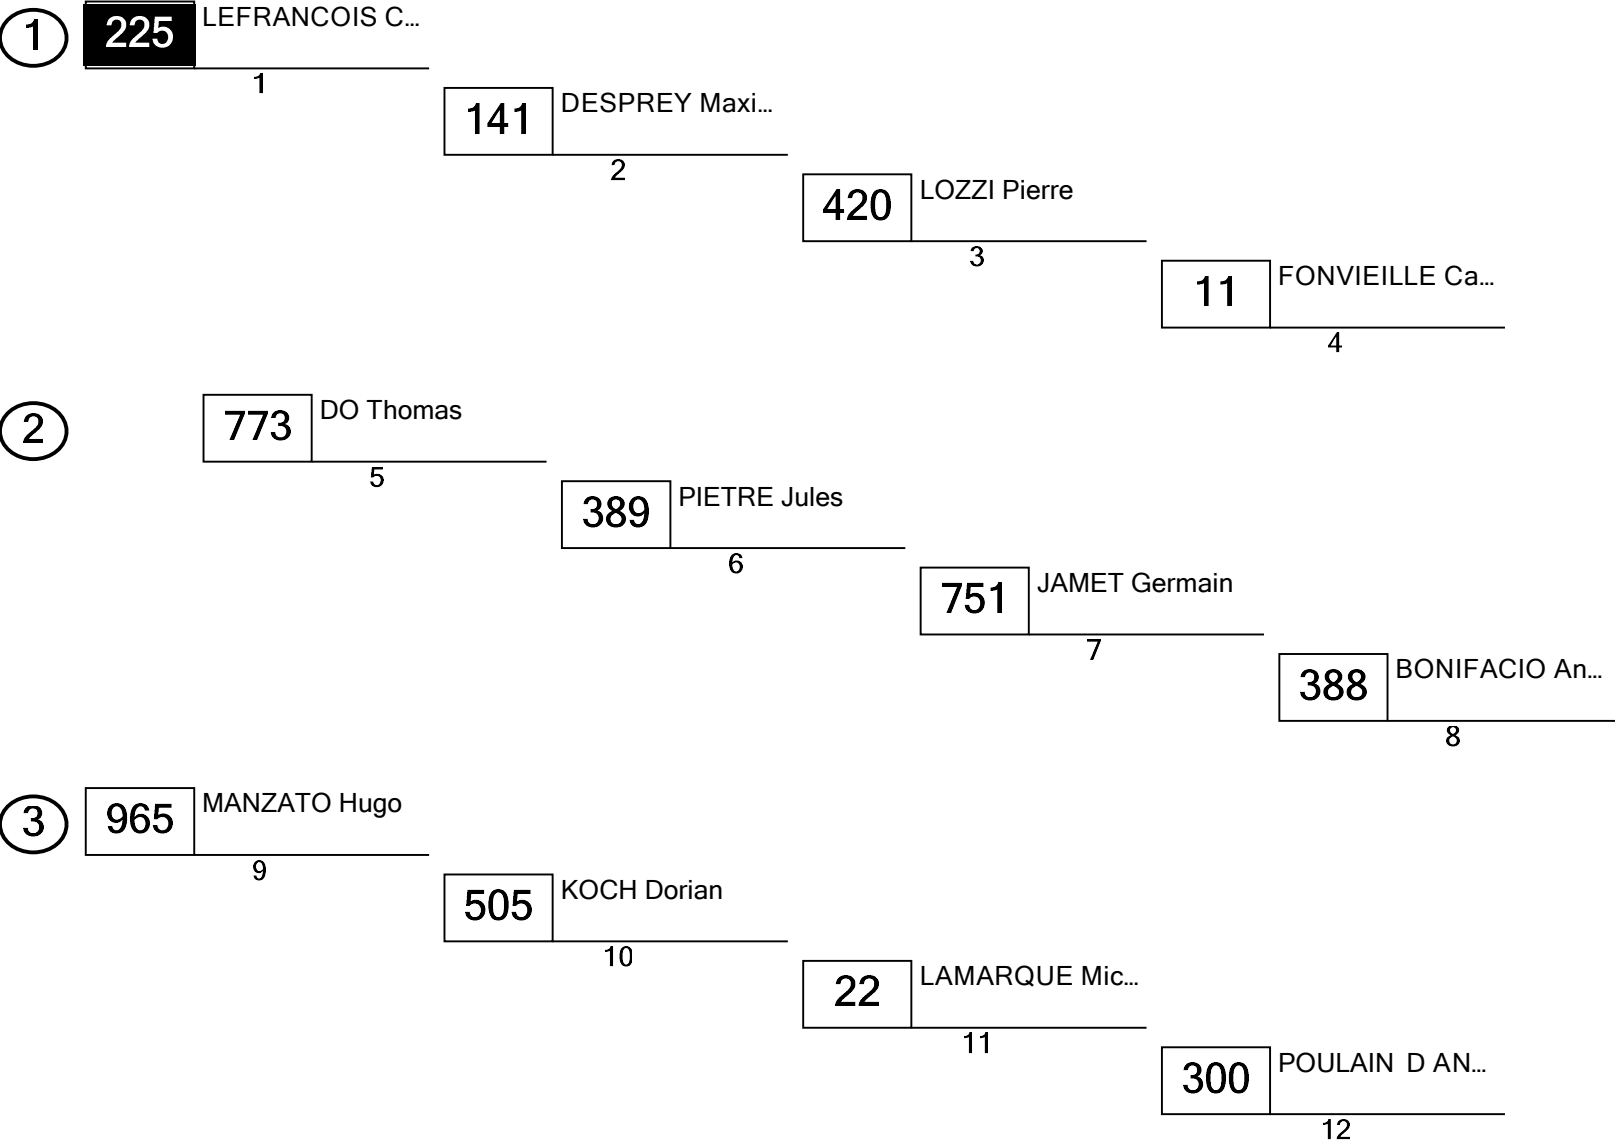

SX LYON VENDREDI

SX2
Finale - SX2

Palais des Sports Lyon (0.35 km)
Grille de départ

Pôle position

Directeur de Course: J Faivre Délégué FFM / Arbitre: C Lainey	Directeur de Course adjoint : J L Delpon Commissaire Technique : JM Dumord	Chronométrage FFM : D Defez M & P Tamon
--	---	--

Heure d'affichage :