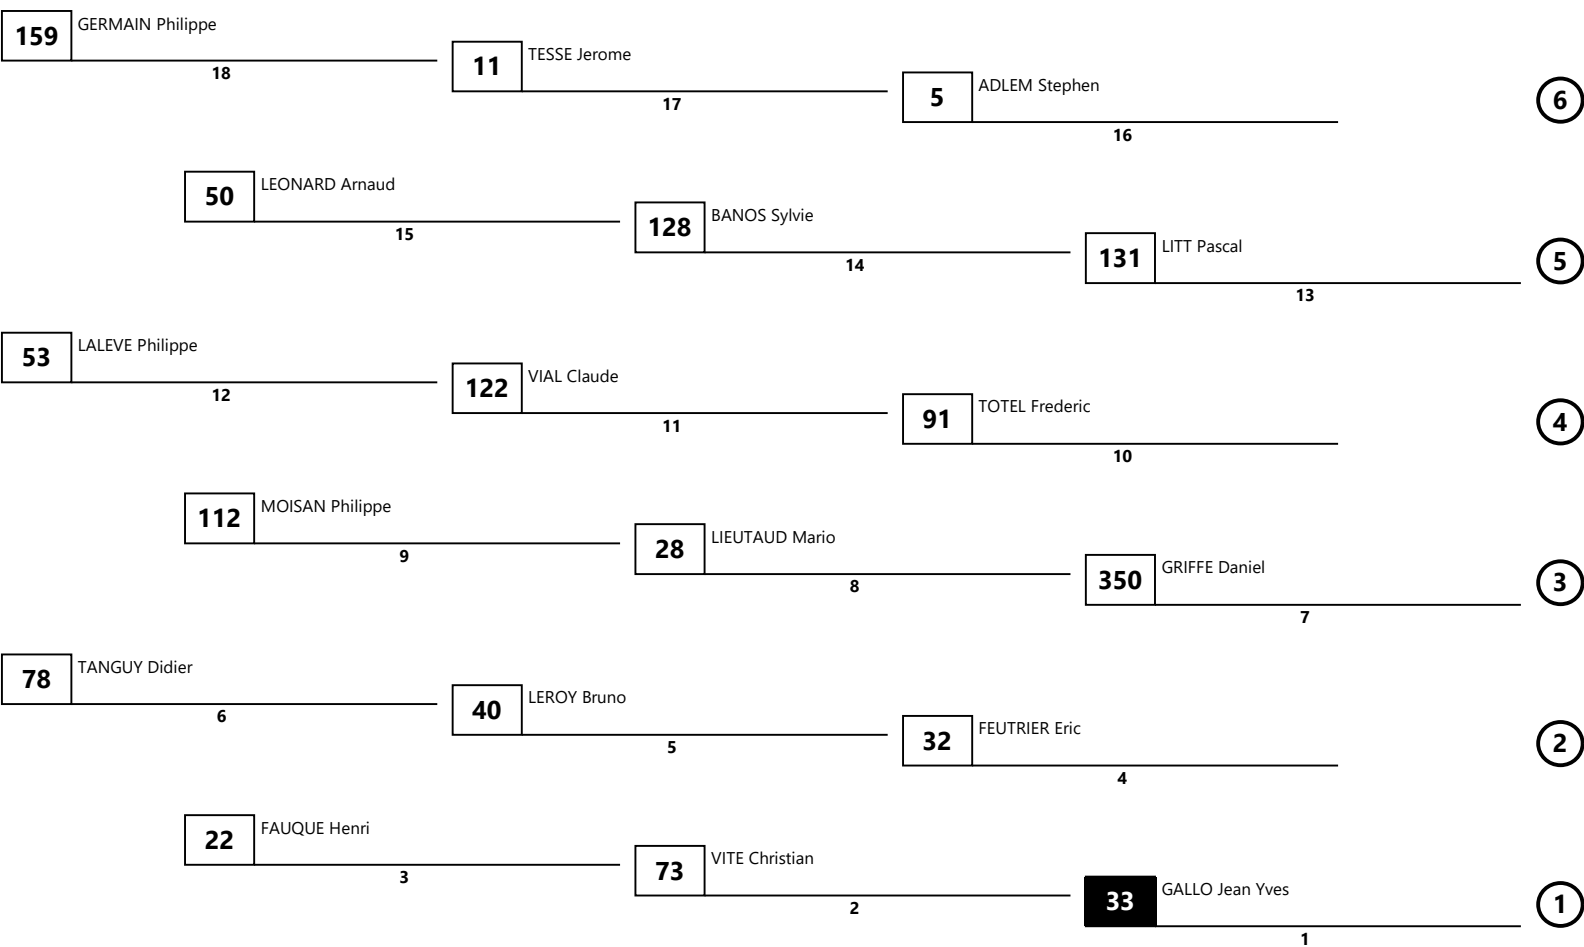

Championnat de France Vitesse Classic - Ales

19 - 21 juin 2026

Classic Post Classic

Pôle Mécanique Alès-Cévennes (2.5 km)

Course 2

Grille de départ

Heure départ : 21/06/2026 09:15

Fermeture pré-grille 09:05

Durée : 13 Tr. (32.5 Kms)

Pôle position

Dir. de Course : M Lefebvre Didier
 Adjoints : M Ferrer Serge
 De Brito Romuald
 Technique : M Queyrol Bruno

Présidente du Jury :
 Mme Beauve Elisabeth
 Membres: Mme Bellavoine Sabrina

Chronométrateurs :
 Tamon Magali Sauvage Emmanuel
 Massonneau Jocelyne
 Resp. : Thierry Degrange

ELISABETH BEAUVE
 le 20/06/2026 17h23

THIERRY DEGRANGE
 le 20/06/2026 17h18