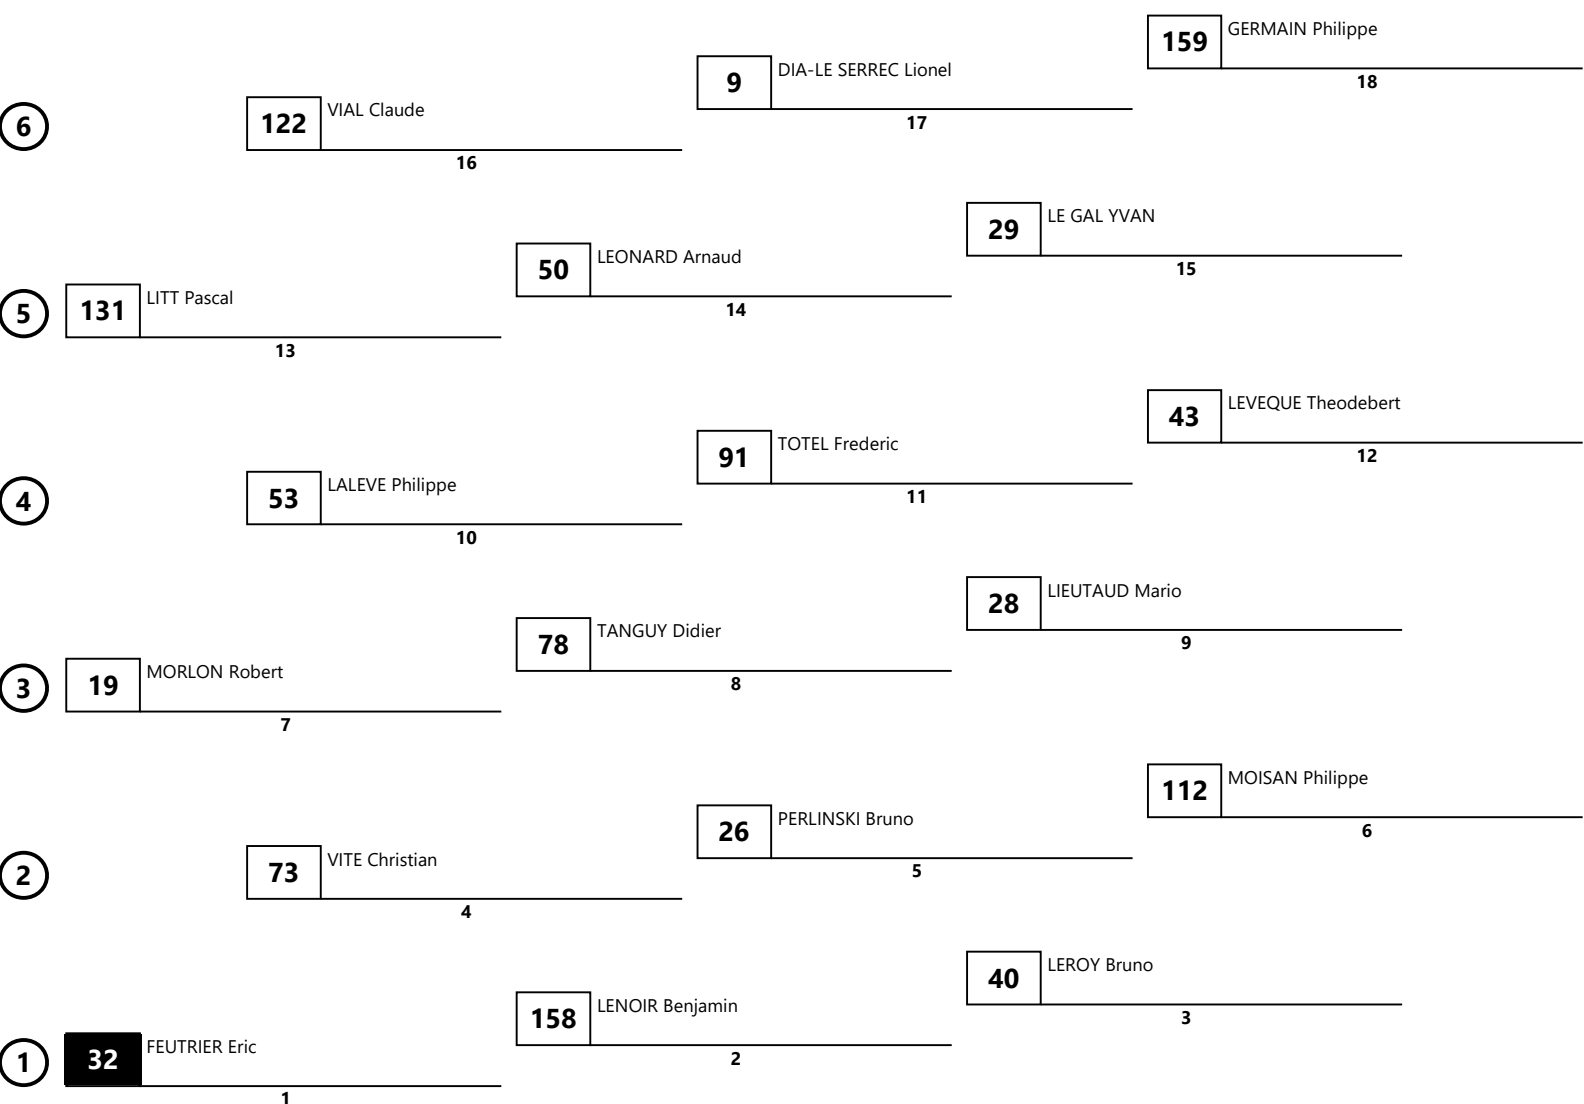

Championnat de France Vitesse Classic - Carole

05 - 07 juin 2026

Classic Post Classic

Circuit Carole (2.055 km)

Course 1

Grille de départ

Heure départ : 06/06/2026 17:45

Fermeture pré-grille 17:35

Durée : 14 Tr. (28.77 Kms)

Pôle position

Dir. de Course : M Lefebvre Dider
Adjoints : MM Denimal Gilles
Bahin Stephane
Technique : M Queyrol Bruno

ELISABETH BEAUVE
le 06/06/2026 12h00

Chronomètres :
Larguier Evelyne Larguier Jean Louis
Sauvage Emmuel Massonneau Josiane
THIERRY DEGRANGE
le 06/06/2026 12h00