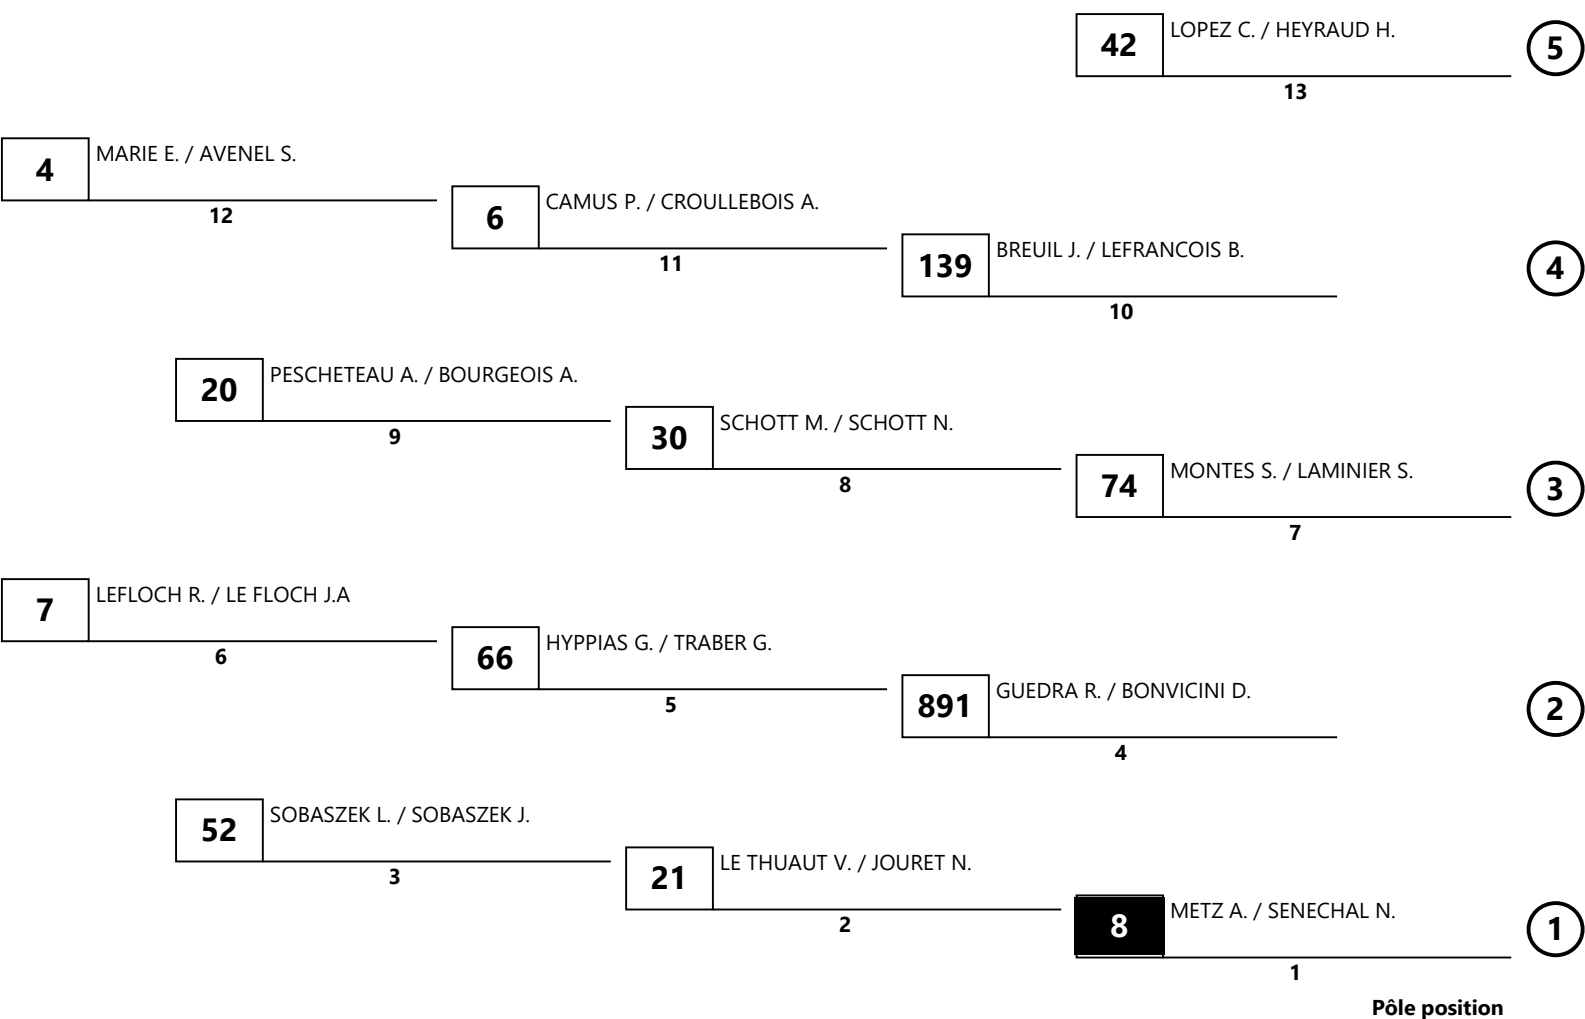

Championnat de France Vitesse Classic - Ales

19 - 21 juin 2026

Endurance Classic

Pôle Mécanique Alès-Cévennes (2.5 km)

Endurance 4 Heures

Grille de départ

Heure départ : 21/06/2026 13:45 Fermeture pré-grille 13:30 Durée : 04:00

Pôle position

| | | |
|---|---|--|
| Dir. de Course : M Lefebvre Didier Adjoint : M Ferrer Serge De Brito Romuald Technique : M Queyrol Bruno | Présidente du Jury : Mme Beauve Elisabeth Membres: Mme Bellavoine Sabrina | Chronométrateurs : Tamon Magali Sauvage Emmanuel Massonneau Jocelyne Resp. : Thierry Degrange |
|---|---|--|

THIERRY DEGRANGE
le 20/06/2026 15h35