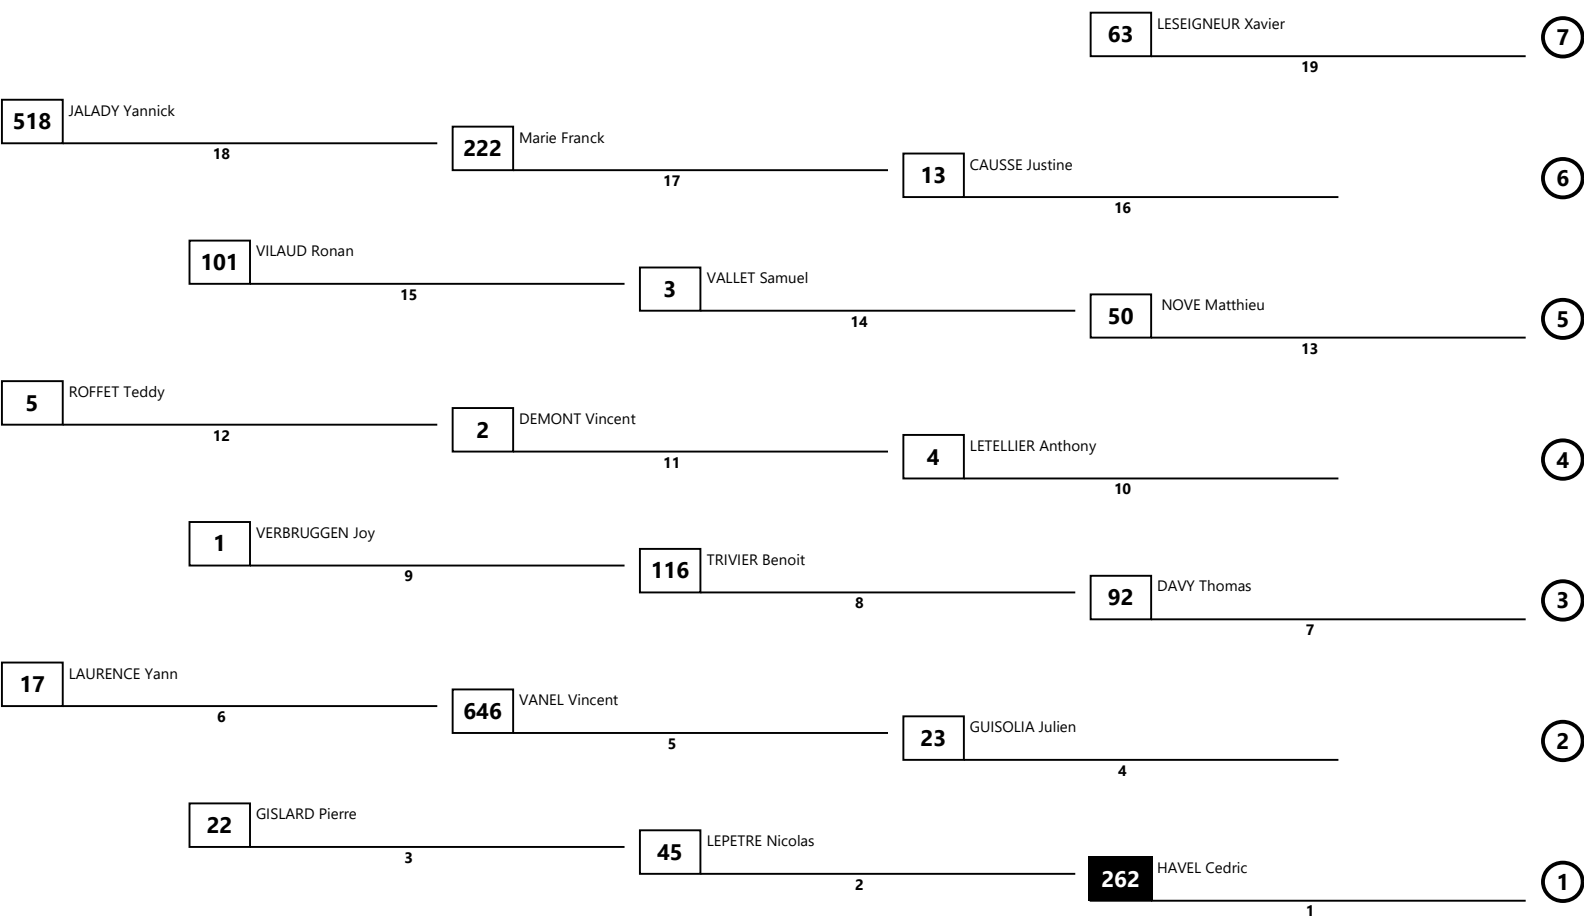

Championnat de France Vitesse Classic - Ales

19 - 21 juin 2026

Monster Race

Pôle Mécanique Alès-Cévennes (2.5 km)

Course 2

Grille de départ

Heure départ : 21/06/2026 09:45

Fermeture pré-grille 09:35

Durée : 13 Tr. (32.5 Kms)

Pôle position

Dir. de Course : M Lefebvre Didier Adjoint : M Ferrer Serge De Brito Romuald Technique : M Queyrol Bruno	Présidente du Jury : Mme Beauve Elisabeth Membres: Mme Bellavoine Sabrina Mme Bellavoine Noemie	Chronométrateurs : Tamon Magali Sauvage Emmanuel Massonneau Jocelyne Resp. : Thierry Degrange
---	--	--

ELISABETH BEAUVE

le 20/06/2026 17h27

THIERRY DEGRANGE
le 20/06/2026 17h26