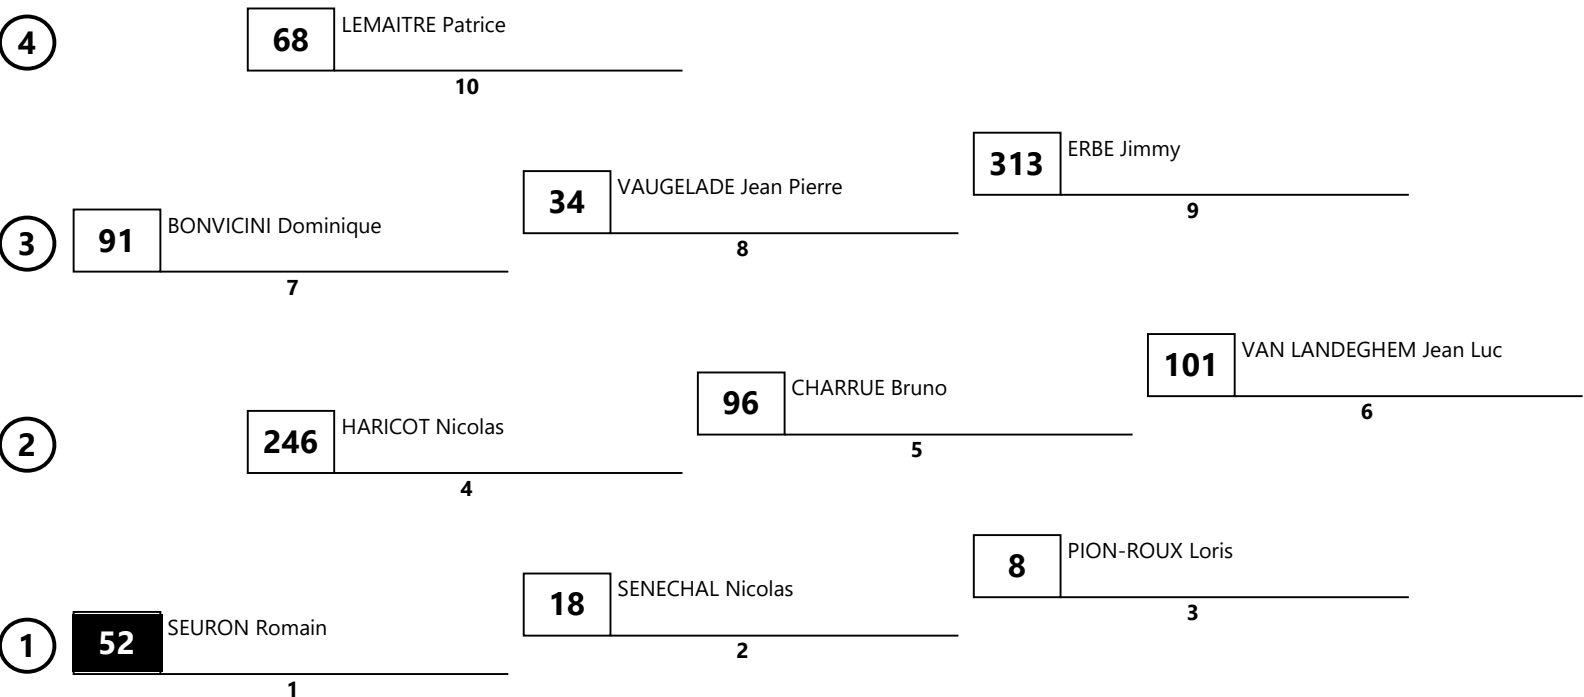

Championnat de France Vitesse Classic - Carole

05 - 07 juin 2026

Superbike Circuit Carole (2.055 km)
 Course 1 Grille de départ

Heure départ : 06/06/2026 17:15 Fermeture pré-grille 17:05 Durée : 15 Tr. (30.825 Kms)

Pôle position

Dir. de Course : M Lefebvre Dider
 Adjoints : MM Denimal Gilles
 Bahin Stephane
 Technique : M Queyrol Bruno

Presidente du Jury :
 Mme Beauve Elisabeth

Chronométrateurs :
 Larguier Evelyne Larguier Jean Louis
 Sauvage Emmnuel Massonneau Josiane
 Resp.: Thierry Degrange

ELISABETH BEAUVE
 le 06/06/2026 13h20

THIERRY DEGRANGE
 le 06/06/2026 13h19