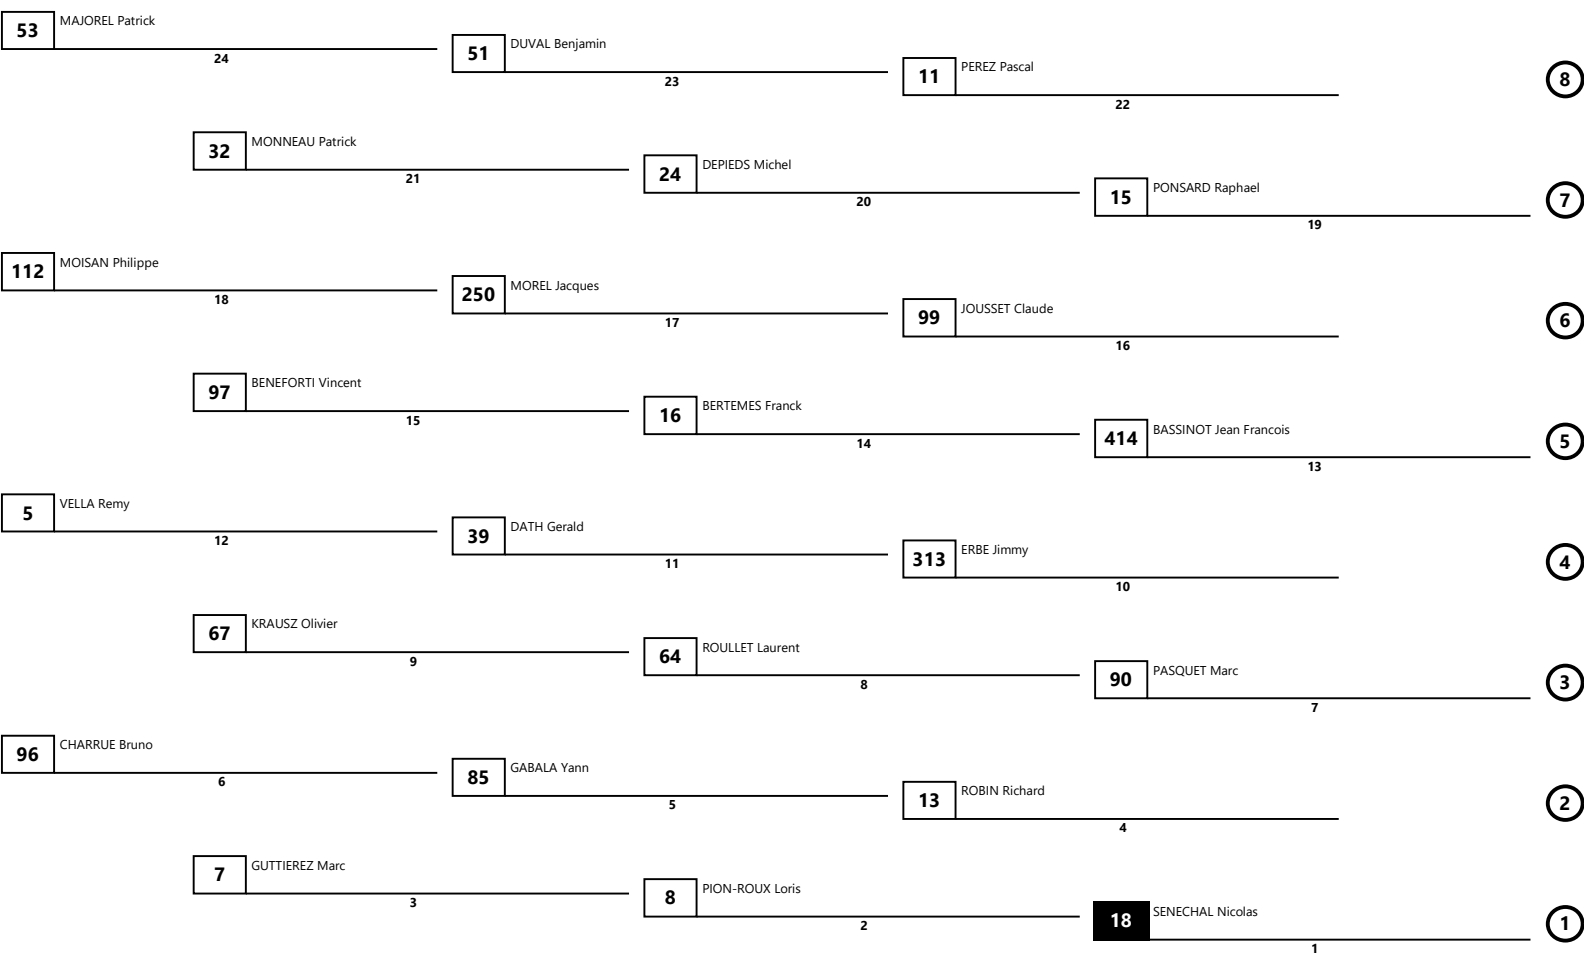

## Championnat de France Vitesse Classic - Ales

19 - 21 juin 2026

Superbike - Supersport

Pôle Mécanique Alès-Cévennes (2.5 km)

Course 2

Grille de départ

Heure départ : 21/06/2026 10:50

Fermeture pré-grille 10:40

Durée : 14 Tr. (35 Kms)

Dir. de Course : M Lefebvre Didier  
 Adjoints : M Ferrer Serge  
 De Brito Romuald  
 Technique : M Queyrol Bruno

Présidente du Jury :  
 Mme Beauve Elisabeth  
 Membres: Mme Bellavoine Sabrina  
 Mme Bellavoine Noemie

Chronométrateurs :  
 Tamon Magali Sauvage Emmanuel  
 Massonneau Jocelyne  
 Resp. : Thierry Degrange

THIERRY DEGRANGE  
 le 20/06/2026 17h48

ELISABETH BEAUVE

le 20/06/2026 17h52