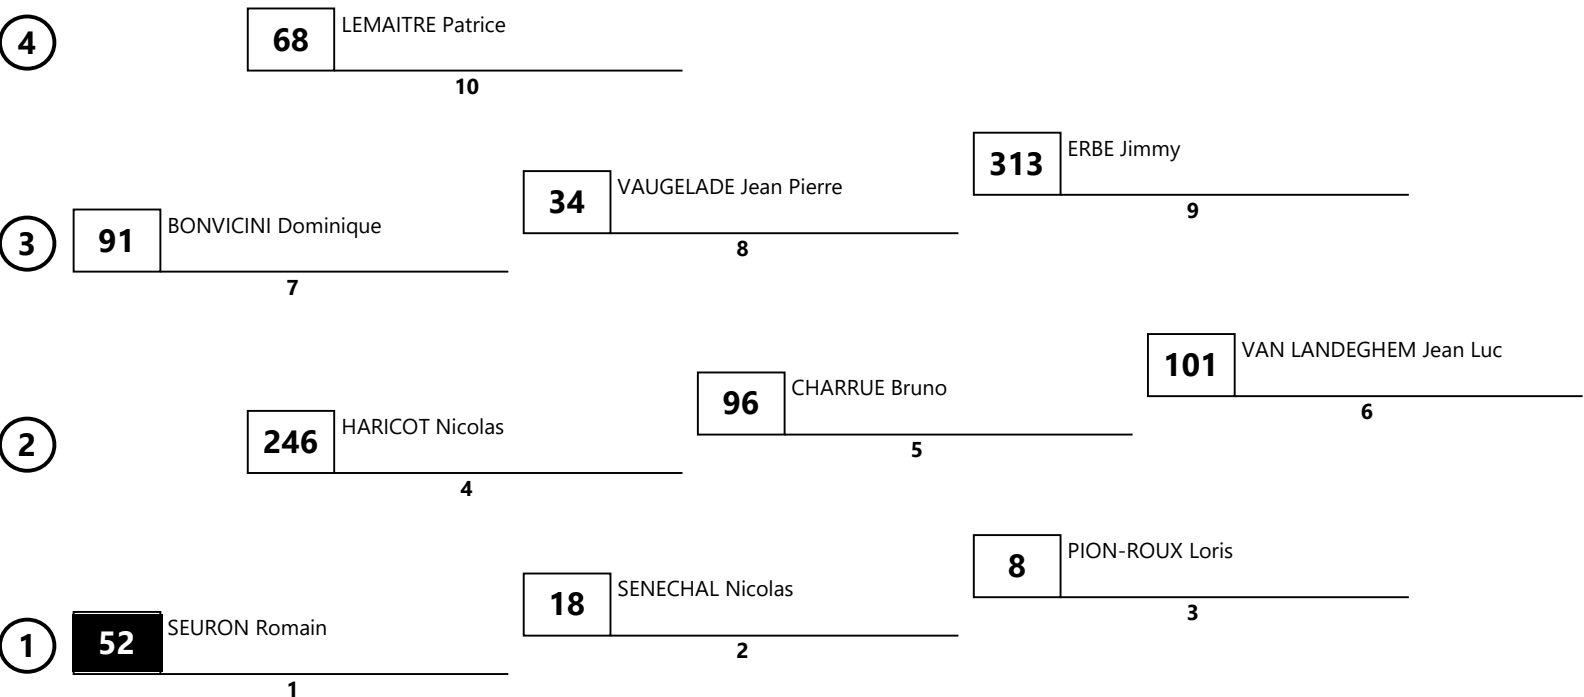

Championnat de France Vitesse Classic - Carole

05 - 07 juin 2026

Superbike Circuit Carole (2.055 km)
 Course 2 Grille de départ

Heure départ : 07/06/2026 15:15 Fermeture pré-grille 15:05 Durée : 15 Tr. (30.825 Kms)

Pôle position

Dir. de Course : M Lefebvre Dider
 Adjoints : MM Denimal Gilles
 Bahin Stephane
 Technique : M Queyrol Bruno

Presidente du Jury :
 Mme Beauve Elisabeth

Chronométrateurs :
 Larguier Evelyne Larguier Jean Louis
 Sauvage Emmnuel Massonneau Josiane
 Resp.: Thierry Degrange