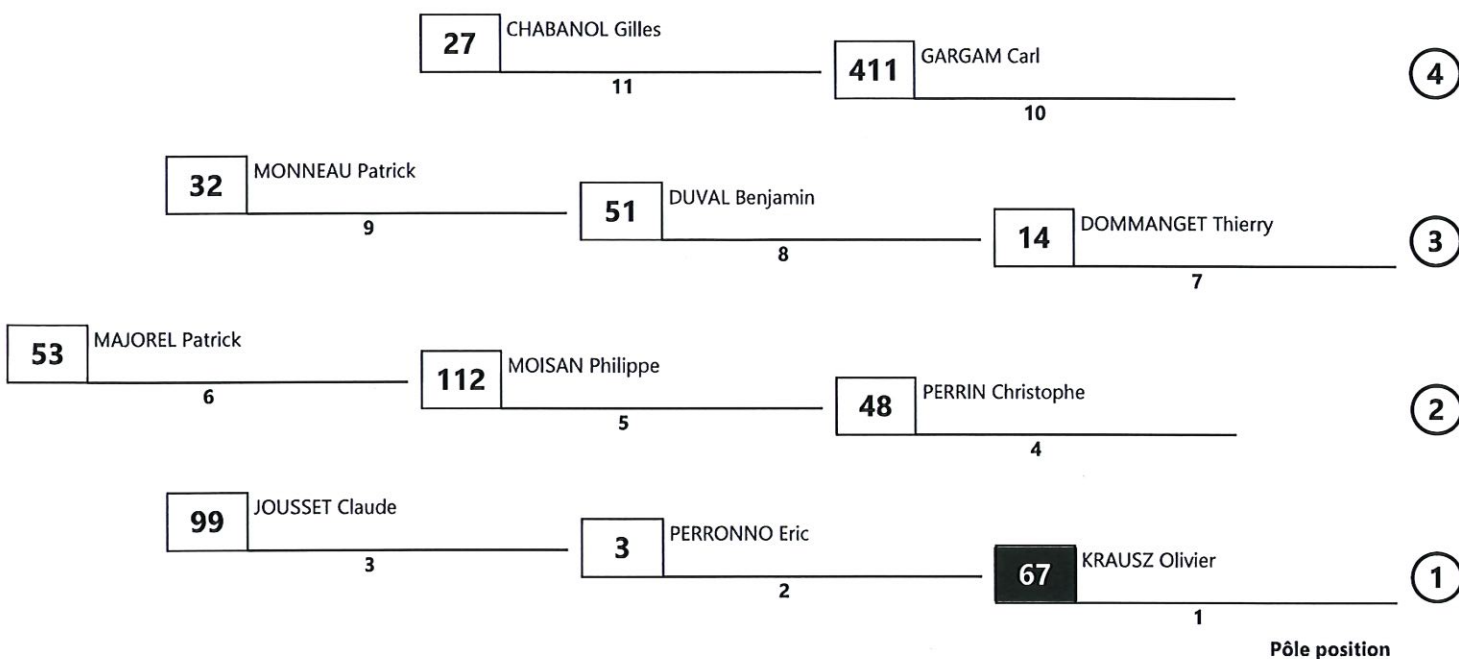

Championnat de France VITESSE CLASSIC

01 - 03 mai 2026

Supersport

Croix en Ternois (1.99 km)

Course 1 2 eme départ

Grille de départ

Heure départ : 02/05/2026 17:26 Fermeture pré-grille 17:15 Durée : 4 Tr. (7.96 Kms)

Dir. de Course : M Lefebvre Didier Adjoints: Mme Lambert Caroline M Dupuis Nicolas Technique: M Queyrol Bruno	Présidente du Jury: Mme Beauve Elisabeth Membres: 	Chronométrateurs: Segouin E. Segouin P. Massonneau J. Sauvage E. Resp.: Degrange Thierry 
--	--	--