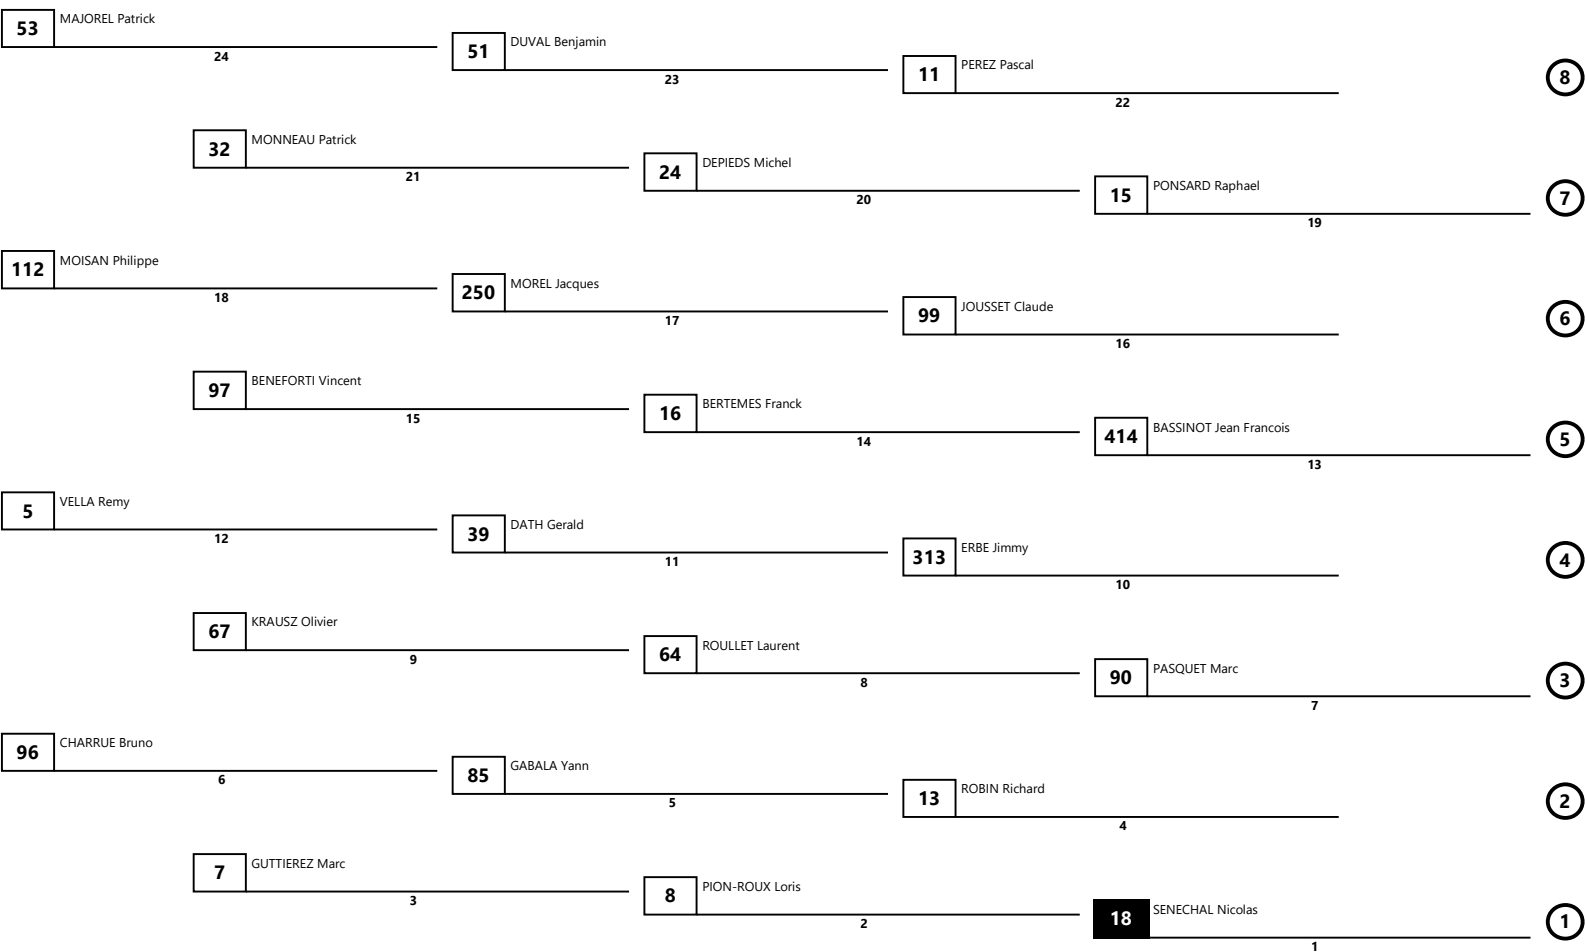

## Championnat de France Vitesse Classic - Ales

19 - 21 juin 2026

Superbike - Supersport

Pôle Mécanique Alès-Cévennes (2.5 km)

Course 2

Grille de départ

Heure départ : 21/06/2026 10:50

Fermeture pré-grille 10:40

Durée : 14 Tr. (35 Kms)

Dir. de Course : M Lefebvre Didier  
 Adjoints : M Ferrer Serge  
 De Brito Romuald  
 Technique : M Queyrol Bruno

Présidente du Jury :  
 Mme Beauve Elisabeth  
 Membres: Mme Bellavoine Sabrina  
 Mme Bellavoine Noemie

Chronométrateurs :  
 Tamon Magali Sauvage Emmanuel  
 Massonneau Jocelyne  
 Resp. : Thierry Degrange

THIERRY DEGRANGE  
 le 20/06/2026 17h47

ELISABETH BEAUVE  
 le 20/06/2026 17h51