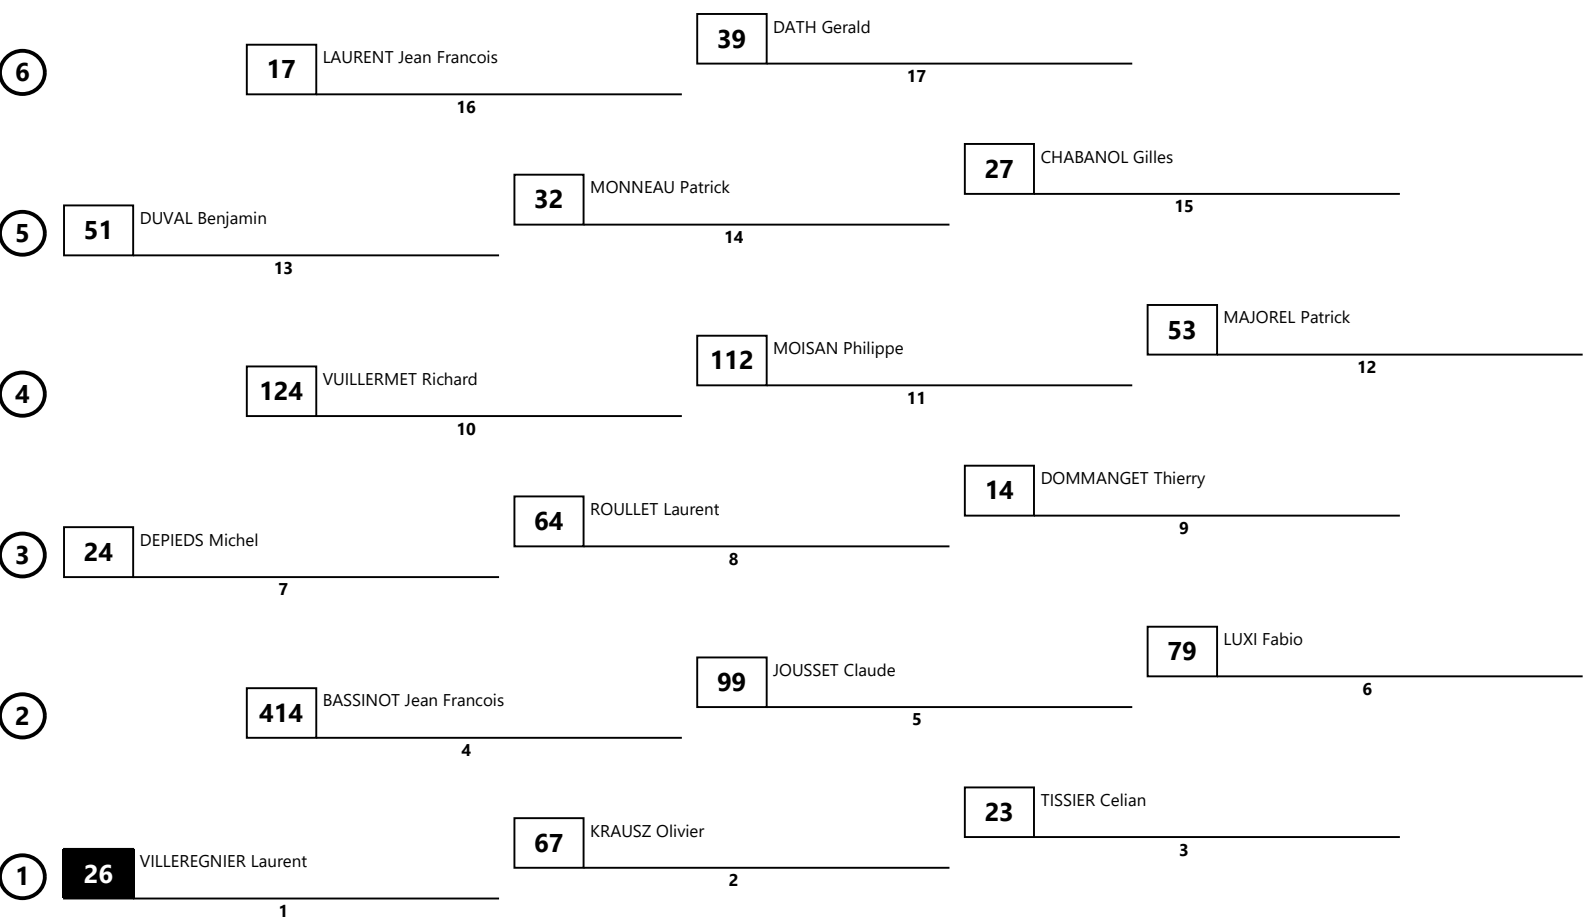

## Championnat de France Vitesse Classic - Carole

05 - 07 juin 2026

Supersport

Circuit Carole (2.055 km)

Course 2

Grille de départ

Heure départ : 07/06/2026 15:50 Fermeture pré-grille 15:40 Durée : 15 Tr. (30.825 Kms)

Pôle position

Dir. de Course : M Lefebvre Dider  
Adjoints : MM Denimal Gilles  
Bahin Stephane  
Technique : M Queyrol Bruno

Presidente du Jury :  
Mme Beauve Elisabeth

ELISABETH BEAUVE  
le 07/06/2026 11h09

Chronométrateurs :  
Larguier Evelyne Larguier Jean Louis  
Sauvage Emmuel Massonneau Josiane  
Resp.: Thierry Degrange

THIERRY DEGRANGE  
le 07/06/2026 11h05